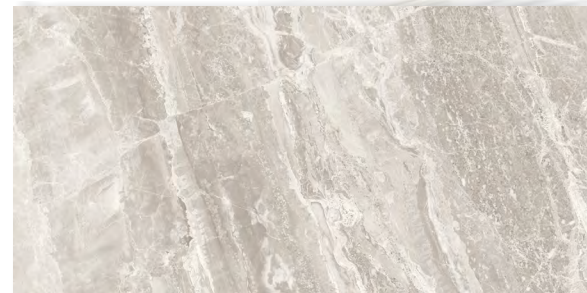

FIELD TILE

Allure Ivory

Calacatta Oro

Statuario Venato

Stella Argento

Strada Ash

Suave Bianco

Volakas Grigio

Zebrino Grigio

Shown: Zebrino Grigio Matte 16x32

SPECIFICATIONS

| | |
|-----------------|----------------------------------------------------------------|
| Application | Floor |
| Visual | Marble |
| Type | H.D.I.T. Rectified Porcelain |
| Slip Resistant | Yes (Matte Only) |
| PEI Rating | 4 |
| Frost Resistant | Yes |
| Shade Variation | Moderate/High |
| Screens/Faces | 24x48 (12), 24x24 (25), 16x32 (56) 10.5x32 (55), 12x24 (48) |

12x24 Matte & Polished

*Polished only.
 †Available only in Calacatta Oro, Statuario Venato, Strada Ash, Suave Bianco, Volakas Grigio & Zebrino Grigio.
 ‡Available only in Allure Ivory, Calacatta Oro, Statuario Venato, Stella Argento & Volakas Grigio.
 §Available only in Calacatta Oro, Statuario Venato & Volakas Grigio.