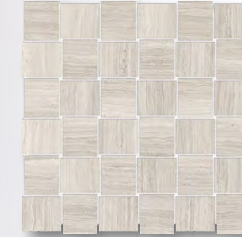

Strada Ash Piazza Mosaic

Suave Bianco Piazza Mosaic

Volakas Grigio Piazza Mosaic

Zebrino Grigio Piazza Mosaic

Calacatta Oro Arabesque Mosaic

Statuario Venato Arabesque Mosaic

Volakas Arabesque Mosaic

Shown: Statuario Venato Piazza Mosaic

2x2 Allure Ivory Basketweave Mosaic

2x2 Calacatta Oro Basketweave Mosaic

2x2 Statuario Venato Basketweave Mosaic

2x2 Stella Argento Basketweave Mosaic

2x2 Strada Ash Basketweave Mosaic

2x2 Suave Bianco Basketweave Mosaic

2x2 Volakas Grigio Basketweave Mosaic

2x2 Zebrino Grigio Basketweave Mosaic

1.25x1.25 Allure Ivory Hexagon Mosaic

1.25x1.25 Calacatta Oro Hexagon Mosaic

1.25x1.25 Statuario Venato Hexagon Mosaic

1.25x1.25 Stella Argento Hexagon Mosaic