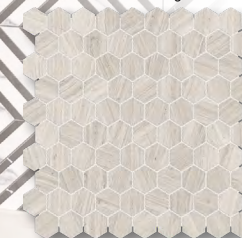

Strada Ash Piazza Mosaic

Suave Bianco Piazza Mosaic

Volakas Grigio Piazza Mosaic

Zebrino Grigio Piazza Mosaic

Calacatta Oro Arabesque Mosaic

Statuario Venato Arabesque Mosaic

Volakas Arabesque Mosaic

Shown: Statuario Venato Piazza Mosaic

2x2 Allure Ivory Basketweave Mosaic

2x2 Calacatta Oro Basketweave Mosaic

2x2 Statuario Venato Basketweave Mosaic

2x2 Stella Argento Basketweave Mosaic

2x2 Strada Ash Basketweave Mosaic

2x2 Suave Bianco Basketweave Mosaic

2x2 Volakas Grigio Basketweave Mosaic

2x2 Zebrino Grigio Basketweave Mosaic

1.25x1.25 Allure Ivory Hexagon Mosaic

1.25x1.25 Calacatta Oro Hexagon Mosaic

1.25x1.25 Statuario Venato Hexagon Mosaic

1.25x1.25 Stella Argento Hexagon Mosaic

2x2 Matte & Polished Basketweave 12x12 Sheet

1.25" Polished Hexagon 12x12 Sheet*

Arabesque Polished 11.75x11.75 Sheet**

6" Piazza Polished 11.75x11.75 Sheet**

3x3 Matte Mosaic 12x12 Sheet

*Polished only.
**Available only in Calacatta Oro, Statuario Venato, Strada Ash, Suave Bianco, Volakas Grigio & Zebrino Grigio.
*Available only in Calacatta Oro, Statuario Venato & Volakas Grigio.