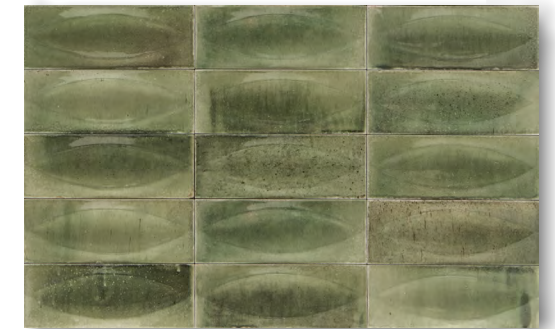

FIELD TILE

Beige 4x4 (Range)

Grigio 4x4 (Range)

Bianco 4x4 (Range)

Turchese 4x4 (Range)

Giada 4x4 (Range)

Shown: Beige 4x4 & Beige Egg Deco 4x4

Beige 2x6 (Range)

Beige 3x8 (Range)

Bianco 2x6 (Range)

Bianco 3x8 (Range)

Giada 2x6 (Range)

Giada 3x8 (Range)

Grigio 2x6 (Range)

Grigio 3x8 (Range)

Turchese 2x6 (Range)

Turchese 3D Egg Deco 4x4 (Range)

Giada 3D Egg Deco 4x4 (Range)

Shown: Turchese 3D Egg Deco 4x4

Beige 3D Eye Deco 3x8 (Range)

Bianco 3D Eye Deco 3x8 (Range)

Giada 3D Eye Deco 3x8 (Range)

Grigio 3D Eye Deco 3x8 (Range)