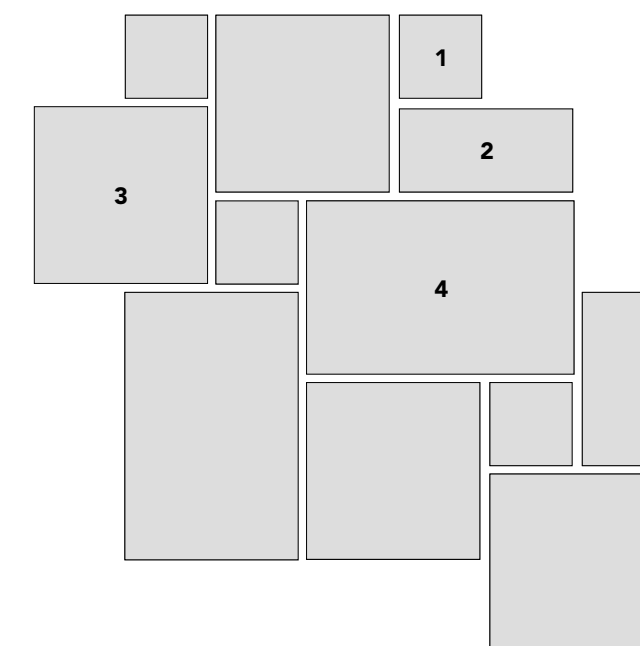

Modulare 39 - soluzione 1

soluzione 1

- 1 20x20 - 11,1%
- 2 20x40 - 11,1%
- 3 40x40 - 44,4%
- 4 40x60,8 - 33,40%