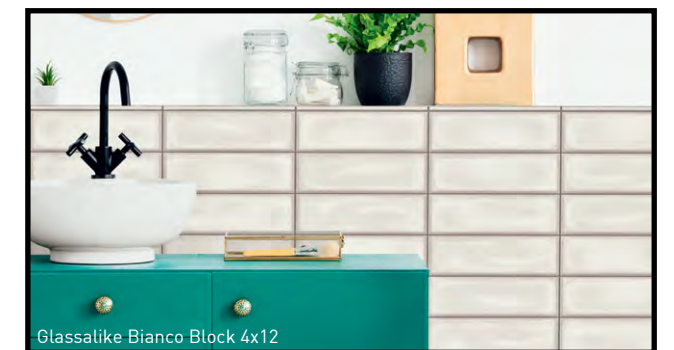

Glasslike Bianco Block 4x12